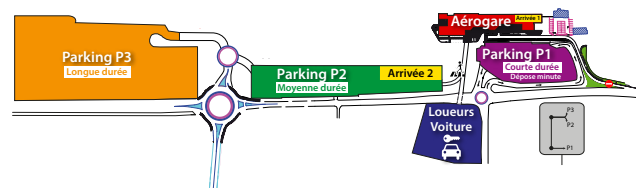

Rappels / Reminders:

Le dépassement d'une minute des plages horaires ou journalières entraîne le passage dans la tranche supérieure. Les droits perçus ne sont que des droits de stationnement. L'aéroport décline toute responsabilité en cas de détérioration, vol ou accident. Aucun remboursement ou réduction ne seront consentis en cas de retard ou annulation de vol ne relevant de la responsabilité de l'aéroport. / Exceeding one minute hourly or daily range involves a change in the top. The fees collected are only demurrage. The airport disclaims any liability for damage, theft or accident. No discount or refund will be granted in case of flight delay or cancellation outside airport liability.

L'aéroport vous propose maintenant en fonction de vos besoins 3 parkings / The airport now offers according to your needs 3 car parks:

- P1 : Courte durée pour les personnes qui viennent déposer ou récupérer des passagers / Short term to drop off or collect passengers and disabled persons.
- P2 : Moyenne durée pour les voyages de quelques jours / Medium term parking
- P3 : Longue durée pour des voyages de plusieurs semaines / Long term car park