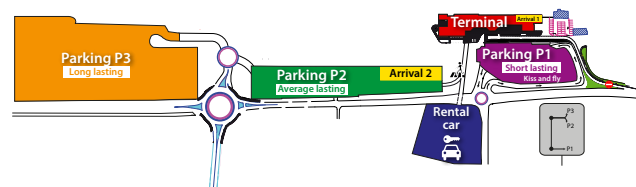

Rappels / Reminders:

Le dépassement d'une minute des plages horaires ou journalières entraîne le passage dans la tranche supérieure. Les droits perçus ne sont que des droits de stationnement. L'aéroport décline toute responsabilité en cas de détérioration, vol ou accident. Aucun remboursement ou réduction ne seront consentis en cas de retard ou annulation de vol ne relevant de la responsabilité de l'aéroport. / Exceeding one minute hourly or daily range involves a change in the top. The fees collected are only demurrage. The airport disclaims any liability for damage, theft or accident. No discount or refund will be granted in case of flight delay or cancellation outside airport liability.

L'aéroport vous propose maintenant en fonction de vos besoins 3 parkings / The airport now offers according to your needs 3 car parks:

- P1 : Courte durée pour les personnes qui viennent déposer ou récupérer des passagers / Short term to drop off or collect passengers and disabled persons.
- P2 : Moyenne durée pour les voyages de quelques jours / Medium term parking
- P3 : Longue durée pour des voyages de plusieurs semaines / Long term car park